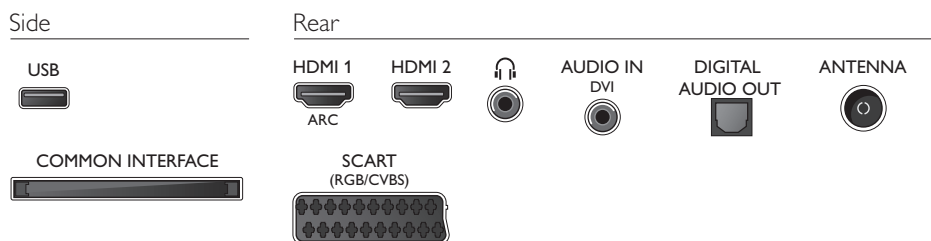

- Prise en charge des formats de sous-titres: .AAS, .SMI, .SRT, .SSA, .SUB, .TXT
- Formats de lecture de musique: AAC, AMR, LPCM, M4A, MP3, MPEG1 L1/2, WMA (v2 à v9.2)
- Formats de lecture de photos: JPEG, BMP, GIF, JPS, PNG, PNS

Résolution d'affichage prise en charge

- Entrées ordinateur: jusqu'à 1920 x 1080 à 60 Hz
- Entrées vidéo: 24, 25, 30, 50, 60 Hz, jusqu'à 1920 x 1080p

Tuner/réception/transmission

- TV numérique: DVB-T/C
- Prise en charge MPEG: MPEG-2, MPEG-4
- Lecture vidéo: NTSC, PAL, SECAM

Alimentation

- Puissance électrique: 220 - 240 V, 50/60 Hz
- Température ambiante: De 5 °C à 35 °C
- Classe énergétique européenne: 47 W
- Consommation énergétique annuelle: 68 kWh
- Consommation en veille: < 0,3 W
- Fonctions d'économie d'énergie: Minuterie de mise hors tension automatique, Mode Eco, Image Muet (pour la radio)
- Consommation du téléviseur éteint: < 0,3 W

Dimensions

- Dimensions de l'emballage (l x H x P): 970 x 597 x 133 mm
- Dimensions de l'appareil (l x H x P): 904 x 523 x 88 mm
- Dimensions de l'appareil (support inclus) (l x H x P): 904 x 571 x 243 mm
- Poids du produit: 7,7 kg
- Poids du produit (support compris): 9,9 kg
- Poids (emballage compris): 11,3 kg
- Compatible avec fixations murales VESA: 200 x 200 mm

Accessoires

- Accessoires fournis: Télécommande, Support de table, Cordon d'alimentation, Guide de mise en route, Brochure légale et de sécurité, Livret de garantie

Connections

Date de publication
2014-05-27

Version: 3.0.1

12 NC: 8670 001 13883
EAN: 87 12581 71839 8

© 2014 Koninklijke Philips N.V.
Tous droits réservés.

Les caractéristiques sont sujettes à modification sans préavis. Les marques commerciales sont la propriété de Koninklijke Philips N.V. ou de leurs détenteurs respectifs.

www.philips.com

* Le téléviseur prend en charge la réception DVB pour les chaînes gratuites. Certains opérateurs DVB peuvent ne pas être pris en charge. Vous trouverez une liste à jour dans la section FAQ du site Web d'assistance de Philips. Pour certains opérateurs, un abonnement et un accès conditionnel sont exigés. Pour plus d'informations, contactez votre opérateur.

* Consommation électrique en kWh par an, sur la base d'un téléviseur fonctionnant 4 heures par jour pendant 365 jours. La consommation électrique réelle dépend de l'utilisation du téléviseur.

* Le Guide électronique des programmes et la visibilité (jusqu'à 8 jours) varient selon le pays et l'opérateur.

* (Philips) uniquement compatible avec le lecteur Philips spécifique.