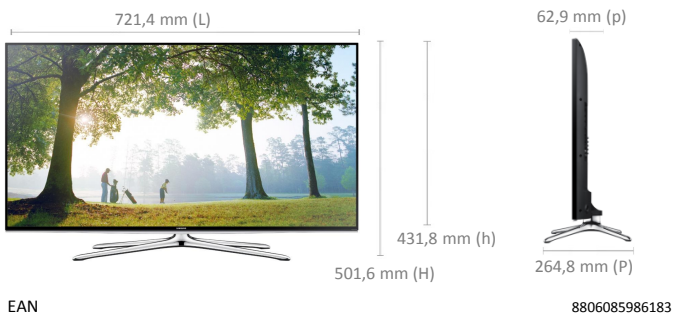

Design

Diagonale (pouces)	32 (80.4cm)
Finesse du cadre	VNB
Finesse de l'écran	Slim 1
Couleur du cadre	Black
Effet lumineux sur le logo	Non
Design du pied	Quad
Pied Rotatif	Oui

Diffusion

Tuner Numérique	TNT/Câble
Double Tuner	Non
Tuner Analogique	Oui
HbbTV	Oui
CI/CI+	CI+ (1.3)
Compatible FRANSAT	Non

Audio

Puissance sonore (RMS)	10W x 2
Type de haut-parleurs	Down Firing + Full Range
Woofer	Non
Dolby MS10 / MS11	Dolby MS10
DTS Studio Sound / DNSe+	DTS Studio Sound
DTS Premium Sound 5.1	Oui
Son 3D	Oui
Ajustement automatique du volume	Oui
Réglages son personnalisés	Non

Consommation

Classe d'efficacité énergétique	A
Capteur éco	Oui
Mise hors tension automatique	TBD
Alimentation	AC220-240V 50/60Hz
Consommation électrique en W (mode Eco)	88
Consommation en W (en veille)	0,3
Consommation en W (en marche / CEI 62087-2)	28
Rapport de Luminance	43
Consommation annuelle (kWh, Standard EU)	76
Mercurie	TBD
Plomb	TBD

Spécifications techniques & Logistiques

Poids de l'écran sans le pied (kg)	5,3
Poids du téléviseur avec le pied (kg)	6,3
Poids du carton d'emballage (kg)	8,1
Dimension du carton (L*H*P, en mm)	972,0 * 596,0 * 120,0