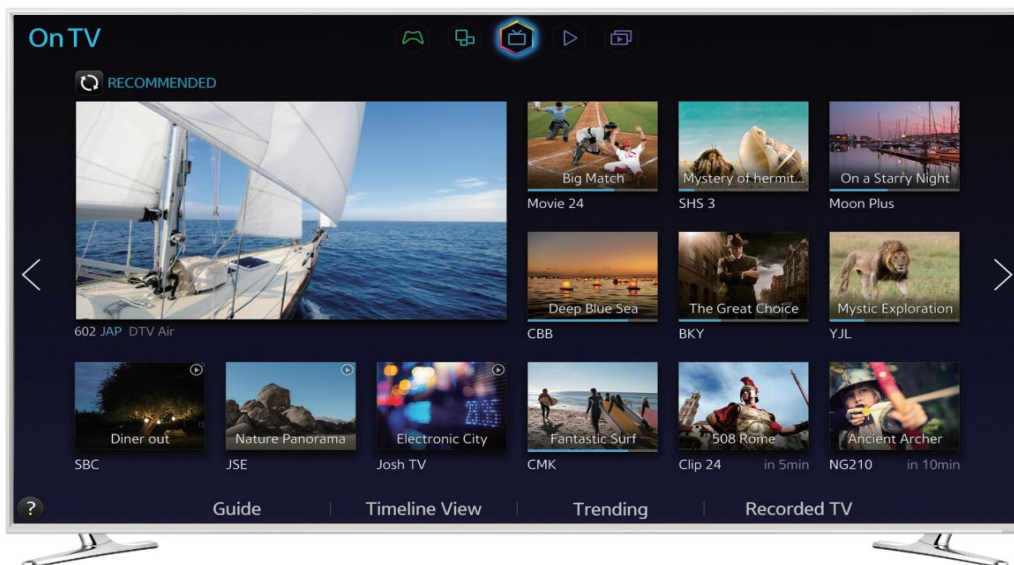

## Téléviseur LED

## UE32H6410

TV LED 32", Full HD, Smart TV, 3D

#### Qualité d'image

Doté de 400Hz CMR, le téléviseur H6410 vous offrira des images extrêmement fluides. La technologie Wide Color Enhancer vous fera en plus profiter de couleurs plus vives et plus équilibrées pour une image sublime, en 2D comme en 3D.