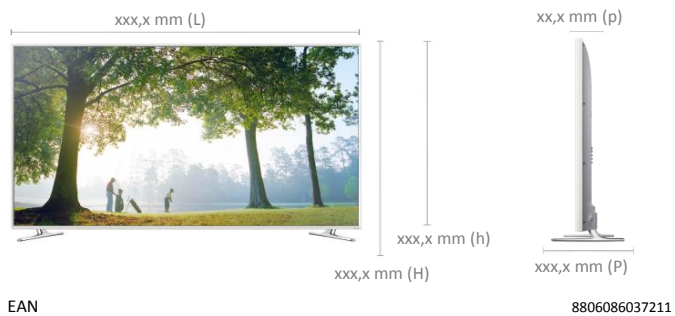

Fonctionnalités

3D Samsung	Oui
Convertisseur 2D>3D	Oui
Allumage instantané	Non
Accessibilité (Synthèse vocale/Zoom)	Oui (FR)/Oui
Recherche automatique des chaînes	Oui
Arrêt automatique	Oui
Horloge et Alarme	Oui
Réveil programmable	Oui
BD Wise Plus	Oui
Gestion des sous-titres	Oui
Clonage des chaînes via USB	Oui
ConnectShare™ HDD	TBD
ConnectShare™ USB	Movie
PVR Ready	Oui
Contrôle du direct (via PVR)	Oui
Guide des Programmes (EPG)	Oui
Télétexte (TTX)	Oui
Historique	Non
Langues des Menus	FR (+ 27 langues EU)
Picture-In-Picture (incrustation d'image)	Oui
Compatible avec clavier/souris Bluetooth	Oui
Compatible avec clavier/souris via USB	Oui
PLV Interactive	Oui
InstaPort S (Switch rapide HDMI)	Non
MHL (Connectique vidéo pour Smartphones)	Non
Anynet+ (HDMI-CEC)	Oui

Accessoires

Lunettes 3D Actives incluses	2 (SSG-5100GB)
Télécommande standard	TM1240A
Télécommande Smart Touch incluse	Oui (TM1460A)
Piles pour les télécommandes	Oui
Compatible Accroche murale Ultra-Slim	Non
Compatible Mini Accroche murale	Oui
Compatible VESA	Oui (xxx X xxx)
Caméra intégrée	Non
Câble Infra-Rouge (IR Blaster) inclus	Oui
Mode d'emploi	Oui
Mode d'emploi électronique	Oui
Câble d'alimentation inclus	Oui

Spécifications techniques & Logistiques

Poids de l'écran sans le pied (kg)	TBD
Poids du téléviseur avec le pied (kg)	TBD
Poids du carton d'emballage (kg)	TBD
Dimension du carton (L*H*P, en mm)	TBD