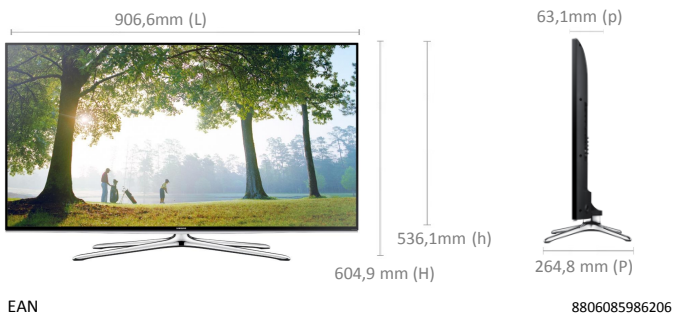

Design

Diagonale (pouces)	40 (101.8cm)
Finesse du cadre	VNB
Finesse de l'écran	Slim 1
Couleur du cadre	Black
Effet lumineux sur le logo	Non
Design du pied	Quad
Pied Rotatif	Oui

Diffusion

Tuner Numérique	TNT/Câble
Double Tuner	Non
Tuner Analogique	Oui
HbbTV	Oui
CI/CI+	CI+ (1.3)
Compatible FRANSAT	Non

Audio

Puissance sonore (RMS)	10W x 2
Type de haut-parleurs	Down Firing + Full Range
Woofer	Non
Dolby MS10 / MS11	Dolby MS10
DTS Studio Sound / DNSe+	DTS Studio Sound
DTS Premium Sound 5.1	Oui
Son 3D	Oui
Ajustement automatique du volume	Oui
Réglages son personnalisés	Non

Consommation

Classe d'efficacité énergétique	A
Capteur éco	Oui
Mise hors tension automatique	TBD
Alimentation	AC220-240V 50/60Hz
Consommation électrique en W (mode Eco)	115
Consommation en W (en veille)	0,3
Consommation en W (en marche / CEI 62087-2)	30
Rapport de Luminance	52
Consommation annuelle (kWh, Standard EU)	77
Mercurie	TBD
Plomb	TBD
Taille de l'écran sans le pied	906.6 * 536.1 * 63.1
Taille du téléviseur avec le pied	906.6 * 604.9 * 264.8

Spécifications techniques & Logistiques

Poids de l'écran sans le pied (kg)	7,8
Poids du téléviseur avec le pied (kg)	8,9
Poids du carton d'emballage (kg)	10,6
Dimension du carton (L*H*P, en mm)	1142.0 * 611.0 * 125.0