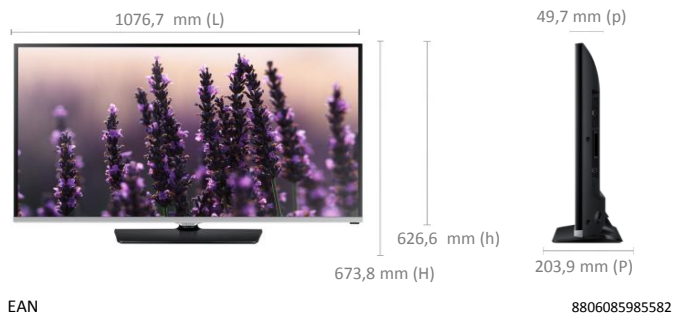

Design

Diagonale (pouces)	48 (121.2cm)
Finesse du cadre	VNB (9mm)
Finesse de l'écran	Slim 1 (49mm)
Couleur du cadre	TBD
Effet lumineux sur le logo	TBD
Design du pied	TBD
Pied Rotatif	TBD

Diffusion

Tuner Numérique	TNT/Câble
Double Tuner	Non
Tuner Analogique	Oui
HbbTV	Non
CI/CI+	CI+ (1.3)
Compatible FRANSAT	Non

Audio

Puissance sonore (RMS)	10Wx2
Type de haut-parleurs	Down Firing + Full Range
Woofer	Non
Dolby MS10 / MS11	Dolby Digital Plus / Dolby Pulse
DTS Studio Sound / DTS+ / DTS Premium Sound 5.1	DTS Studio Sound
Son 3D	Non
Ajustement automatique du volume	Oui
Réglages son personnalisés	Non

Consommation

Classe d'efficacité énergétique	A
Capteur éco	TBD
Mise hors tension automatique	0
Alimentation	AC220-240V 50/60Hz
Consommation électrique en W (mode Eco)	TBD
Consommation en W (en veille)	0,3
Consommation en W (en marche / CEI 62087-2)	71
Rapport de Luminance	71
Consommation annuelle (kWh, Standard EU)	75,2
Mercurie	TBD
Plomb	TBD

Spécifications techniques & Logistiques

Poids de l'écran sans le pied (kg)	11,1
Poids du téléviseur avec le pied (kg)	12,1
Poids du carton d'emballage (kg)	15,2
Dimension du carton (L*H*P, en mm)	1292*715*133