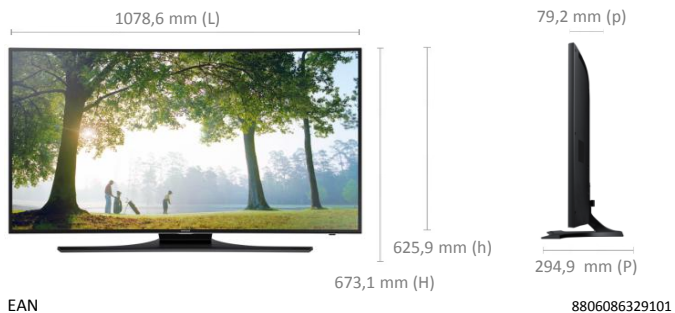

Design

Diagonale (pouces)	48 (121cm)
Finesse du cadre	8mm
Finesse de l'écran	Slim
Couleur du cadre	Noir
Effet lumineux sur le logo	Non
Design du pied	T-Shape
Pied Rotatif	Non

Diffusion

Tuner Numérique	TNT/Câble/Satellite(S2)
Double Tuner	Oui (2x T/C/S2)
Tuner Analogique	Oui
HbbTV	Oui
CI/CI+	CI+ (1.3)
Compatible FRANSAT	Oui

Audio

Puissance sonore (RMS)	40W
Type de haut-parleurs	Down Firing + New Waveguide
Woofer	Oui
Dolby MS10 / MS11	Dolby MS11
DTS Studio Sound / DNSe+	DTS Studio Sound
DTS Premium Sound 5.1	Oui
Son 3D	Oui
Ajustement automatique du volume	Oui
Réglages son personnalisés	Non

Consommation

Classe d'efficacité énergétique	A+
Capteur éco	Oui
Alimentation	AC220-240V 50/60Hz
Consommation électrique en W (mode Eco)	39
Consommation en W (en veille)	0,3
Consommation en W (en marche / CEI 62087-2)	56
Rapport de Luminance (%)	70
Consommation annuelle (kWh, Standard EU)	78
Mercurie	0,0mg
Plomb	Presence

Spécifications techniques & Logistiques

Poids de l'écran sans le pied (kg)	13,5
Poids du téléviseur avec le pied (kg)	16,4
Poids du carton d'emballage (kg)	21,4
Dimension du carton (L*H*P, en mm)	1175 * 745 * 200