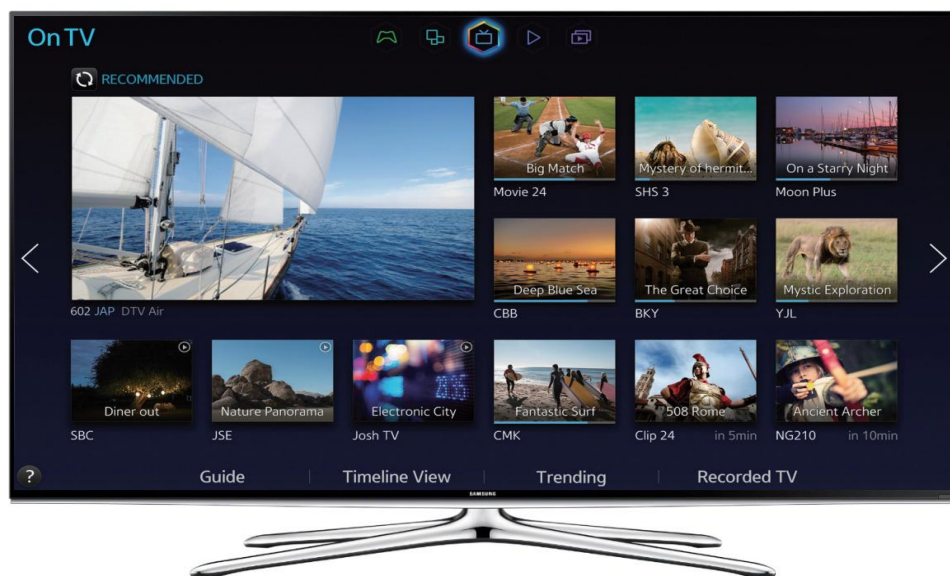

SAMSUNG

Téléviseur LED

SMART TV

UE55H6200

TV LED 55", Full HD, Smart TV, 3D

Vibrez, jouez, partagez, en 2D comme en 3D

Regardez vos films préférés en 3D avec votre Smart TV Samsung

Jouez à une sélection de jeux, partagez facilement vos contenus personnels, regardez vos films préférés en 3D. Avec votre Smart TV Samsung, un monde de divertissements s'offre à vous, avec la qualité d'image Full HD de Samsung.

Qualité d'image

Doté de 200Hz CMR, le téléviseur H6200 vous offrira des images extrêmement fluides. La technologie Wide Color Enhancer vous fera en plus profiter de couleurs plus vives et plus équilibrées pour une image sublime, en 2D comme en 3D.

Smart Hub

Avec son interface Smart TV divisée en 5 pages, naviguez de façon simple et intuitive sur votre Smart TV. Obtenez des recommandations de programmes personnalisées, utilisez vos applications préférées, louez une

Partagez en toute simplicité

Grâce à l'application Smart View 2.0, il n'a jamais été aussi simple de partager vos photos, vos vidéos et vos musiques sur le grand écran de la TV. Regardez la TV sur votre mobile ou transformez le en manette avec la même application.