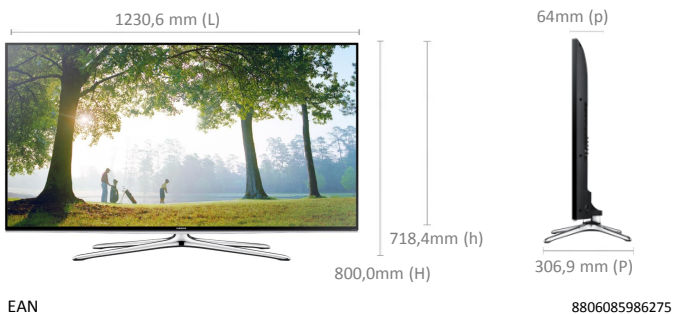

Design

Diagonale (pouces)	55 (138.8cm)
Finesse du cadre	VNB
Finesse de l'écran	Slim 1
Couleur du cadre	Black
Effet lumineux sur le logo	Non
Design du pied	Quad
Pied Rotatif	Oui

Diffusion

Tuner Numérique	TNT/Câble
Double Tuner	Non
Tuner Analogique	Oui
HbbTV	Oui
CI/CI+	CI+ (1.3)
Compatible FRANSAT	Non

Audio

Puissance sonore (RMS)	10W x 2
Type de haut-parleurs	Down Firing + Full Range
Woofer	Non
Dolby MS10 / MS11	Dolby MS10
DTS Studio Sound / DNSe+	DTS Studio Sound
DTS Premium Sound 5.1	Oui
Son 3D	Oui
Ajustement automatique du volume	Oui
Réglages son personnalisés	Non

Consommation

Classe d'efficacité énergétique	A+
Capteur éco	Oui
Mise hors tension automatique	TBD
Alimentation	AC220-240V 50/60Hz
Consommation électrique en W (mode Eco)	156
Consommation en W (en veille)	0,3
Consommation en W (en marche / CEI 62087-2)	37
Rapport de Luminance	71
Consommation annuelle (kWh, Standard EU)	76
Mercurie	TBD
Plomb	TBD
Taille de l'écran sans le pied	1230.6 * 718.4 * 64.0
Taille du téléviseur avec le pied	1230.6 * 800.0 * 306.9

Spécifications techniques & Logistiques

Poids de l'écran sans le pied (kg)	15,7
Poids du téléviseur avec le pied (kg)	17,3
Poids du carton d'emballage (kg)	21,8
Dimension du carton (L*H*P, en mm)	1535.0 * 810.0 * 145.0