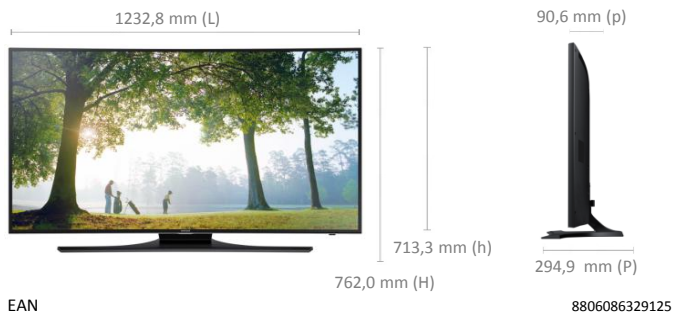

Fonctionnalités

3D Samsung	Oui
Convertisseur 2D>3D	Oui
Allumage instantané	Non
Accessibilité (Synthèse vocale/Zoom)	Oui (FR)/Oui
Recherche automatique des chaînes	Oui
Arrêt automatique	Oui
Horloge et Alarme	Oui
Réveil programmable	Oui
BD Wise Plus	Oui
Gestion des sous-titres	Oui
Clonage des chaînes via USB	Oui
ConnectShare™ HDD	Oui (via USB 1A)
ConnectShare™ USB	Movie
PVR Ready	Oui
Contrôle du direct (via PVR)	Oui
Guide des Programmes (EPG)	Oui
Télétexte (TTX)	Oui
Historique	Oui
Langues des Menus	FR (+ 27 langues EU)
Picture-In-Picture (incrustation d'image)	Oui
Compatible avec clavier/souris Bluetooth	Oui
Compatible avec clavier/souris via USB	Oui
PLV Interactive	Oui
InstaPort S (Switch rapide HDMI)	Non
MHL (Connectique vidéo pour Smartphones)	Non
Anynet+ (HDMI-CEC)	Oui

Accessoires

Lunettes 3D Actives incluses	2 (SSG-5100GB)
Télécommande standard	TM1240A
Télécommande Smart Touch incluse	Non
Piles pour les télécommandes	Oui (AA*2 + AAA*2)
Compatible Mini Accroche murale	Oui
Compatible VESA	Oui (400 X 400)
Caméra intégrée	Non
Câble Infra-Rouge (IR Blaster) inclus	Oui
Mode d'emploi	Oui
Mode d'emploi électronique	Oui
Câble d'alimentation inclus	Oui

Spécifications techniques & Logistiques

Poids de l'écran sans le pied (kg)	17,7
Poids du téléviseur avec le pied (kg)	20,6
Poids du carton d'emballage (kg)	26,7
Dimension du carton (L*H*P, en mm)	1337 * 843 * 200