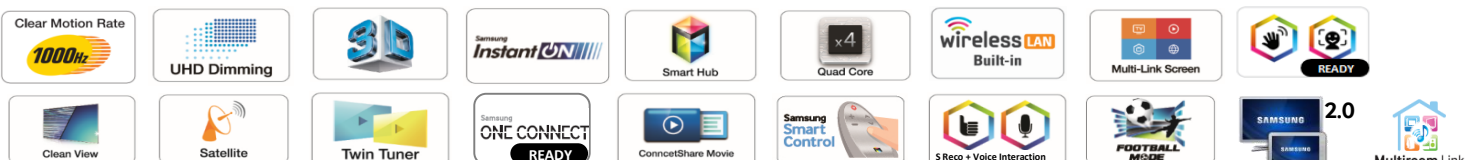

L'excellence est dans les détails

Découvrez la richesse des détails de l'Ultra HD

Découvrez toute la richesse de l'Ultra HD avec ce téléviseur d'exception. Les images sont claires et détaillées. Les couleurs sont riches et réalistes. Le design est élégant et minimaliste, pour laisser à vos images la place qu'elles méritent.

Un nouveau standard de qualité d'image

La résolution Ultra HD offre 4 fois plus de détails que la Full HD. Même sur un grand écran, profitez d'une image précise et sans défauts pour un spectacle grandiose.

Des couleurs tellement plus riches

La technologie Color Brilliance vous offre des nuances de couleurs plus riches pour que vos images se rapprochent au maximum de ce qu'elles sont dans la nature.

Upscaling Ultra HD

Profitez de toutes vos contenus en résolution Ultra HD dès aujourd'hui. Le téléviseur transforme les images de toute vos sources pour que vous puissiez profiter de la plus belle qualité possible.

A l'épreuve du temps

Avec la technologie évolutive de Samsung, votre téléviseur sera capable de s'adapter aux futurs standards technologiques. En remplaçant le boîtier One Connect, vous pourrez mettre votre téléviseur à jour et rester à la pointe de la technologie.