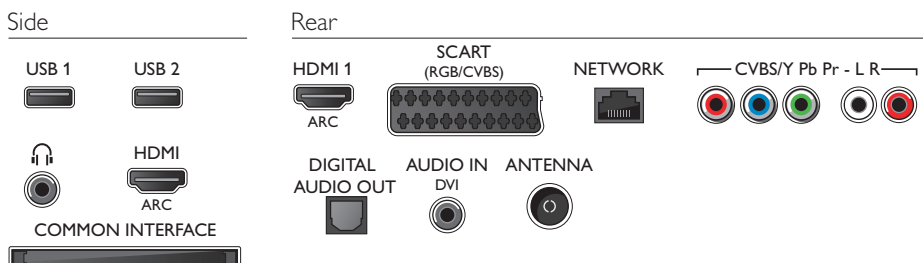

Résolution d'affichage prise en charge

- Entrées ordinateur: jusqu'à 1920 x 1080 à 60 Hz
- Entrées vidéo: 24, 25, 30, 50, 60 Hz, jusqu'à 1920 x 1080p

Tuner/réception/transmission

- TV numérique: DVB-T/C
- Prise en charge MPEG: MPEG-2, MPEG-4
- Lecture vidéo: NTSC, PAL, SECAM

Alimentation

- Classe énergétique: A+
- Puissance électrique: 220 - 240 V, 50/60 Hz
- Température ambiante: De 5 °C à 35 °C
- Classe énergétique européenne: 25 W
- Consommation énergétique annuelle: 37 kWh
- Consommation en veille: < 0,3 W
- Fonctions d'économie d'énergie: Minuterie de mise hors tension automatique, Mode Eco, Image Muet

- (pour la radio)
- Consommation du téléviseur éteint: < 0,3 W

Dimensions

- Dimensions de l'emballage (l x H x P): 798 x 584 x 133 mm
- Dimensions de l'appareil (l x H x P): 726 x 424 x 64 mm
- Dimensions de l'appareil (support inclus) (l x H x P): 726 x 485 x 186 mm
- Poids du produit: 5 kg
- Poids du produit (support compris): 5,6 kg
- Poids (emballage compris): 8,1 kg
- Compatible avec fixations murales VESA: 100 x 100 mm

Accessoires

- Accessoires fournis: Télécommande, 2 piles AAA, Support de table, Cordon d'alimentation, Guide de mise en route, Brochure légale et de sécurité, Livret de garantie
- Accessoires en option: Webcam PTA317 pour téléviseur Philips, Adaptateur sans fil PTA128

Connections

Date de publication
2014-06-06

Version: 5.0.1

12 NC: 8670 001 11201
EAN: 87 12581 70854 2

© 2014 Koninklijke Philips N.V.
Tous droits réservés.

Les caractéristiques sont sujettes à modification sans préavis. Les marques commerciales sont la propriété de Koninklijke Philips N.V. ou de leurs détenteurs respectifs.

www.philips.com

* L'application MyRemote et les fonctionnalités varient selon le modèle de téléviseur, le pays, le modèle de smartphone et son système d'exploitation. Pour plus d'informations, rendez-vous sur : www.philips.com/TV.

* Pour l'application Smart TV, rendez-vous sur le site www.philips.com/tv pour découvrir les offres disponibles dans votre pays.

* L'offre Cloud TV dépend de la disponibilité et de la réglementation du pays.

* La compatibilité dépend de la certification Wi-Fi Miracast & Android version 4.2 ou ultérieure. Pour plus d'informations, consultez la documentation de votre appareil.

* Enregistrement USB uniquement pour les chaînes numériques. Les enregistrements peuvent être limités par des droits de reproduction télévisuelle (CI+). Des restrictions sont susceptibles de s'appliquer selon le pays ou la chaîne.

* L'appareil photo du téléviseur Philips (PTA317) est vendu séparément.

* Le téléviseur prend en charge la réception DVB pour les chaînes gratuites. Certains opérateurs DVB peuvent ne pas être pris en charge. Vous trouverez une liste à jour dans la section FAQ du site Web d'assistance de Philips. Pour certains opérateurs, un abonnement et un accès conditionnel sont exigés. Pour plus d'informations, contactez votre opérateur.

* Consommation électrique en kWh par an, sur la base d'un téléviseur fonctionnant 4 heures par jour pendant 365 jours. La consommation électrique réelle dépend de l'utilisation du téléviseur.

* Le Guide électronique des programmes et la visibilité (jusqu'à 8 jours) varient selon le pays et l'opérateur.

* (Philips) uniquement compatible avec le lecteur Philips spécifique.