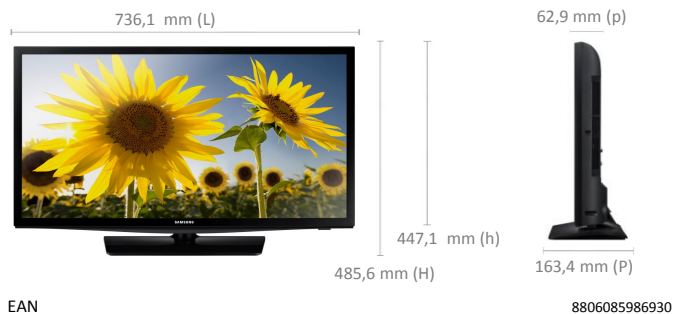

Design

Diagonale (pouces)	32 (80.8cm)
Finesse du cadre	VNB (9mm)
Finesse de l'écran	Slim 1 (49mm)
Couleur du cadre	Noir
Effet lumineux sur le logo	Non
Design du pied	Carré
Pied Rotatif	TBD

Diffusion

Tuner Numérique	TNT/Câble
Double Tuner	Non
Tuner Analogique	Oui
HbbTV	Non
CI/CI+	CI+ (1.3)
Compatible FRANSAT	Non

Audio

Puissance sonore (RMS)	10W x 2
Type de haut-parleurs	Down Firing + Full Range
Woofer	Non
Dolby MS10 / MS11	Dolby Digital Plus / Dolby Pulse
DTS Studio Sound / DTS+ / DTS Premium Sound 5.1	DTS Studio Sound
Son 3D	Non
Ajustement automatique du volume	Oui
Réglages son personnalisés	Non

Consommation

Classe d'efficacité énergétique	A+
Capteur éco	Non
Mise hors tension automatique	0
Alimentation	AC220-240V 50/60Hz
Consommation électrique en W (mode Eco)	54
Consommation en W (en veille)	0,3
Consommation en W (en marche / CEI 62087-2)	31
Rapport de Luminance	31
Consommation annuelle (kWh, Standard EU)	TBD
Mercurie	TBD
Plomb	TBD

Spécifications techniques & Logistiques

Poids de l'écran sans le pied (kg)	4,8
Poids du téléviseur avec le pied (kg)	5,2
Poids du carton d'emballage (kg)	6,8
Dimension du carton (L*H*P, en mm)	899*505*108