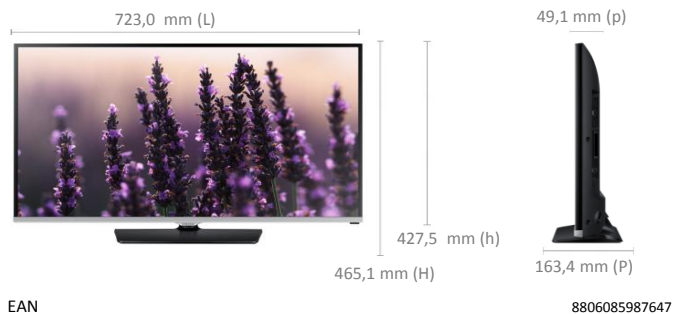

Design

Diagonale (pouces)	32 (80.3cm)
Finesse du cadre	VNB (9mm)
Finesse de l'écran	Slim 1 (49mm)
Couleur du cadre	TBD
Effet lumineux sur le logo	TBD
Design du pied	TBD
Pied Rotatif	TBD

Diffusion

Tuner Numérique	TNT/Câble
Double Tuner	Non
Tuner Analogique	Oui
HbbTV	Non
CI/CI+	CI+ (1.3)
Compatible FRANSAT	Non

Audio

Puissance sonore (RMS)	10Wx2
Type de haut-parleurs	Down Firing + Full Range
Woofer	Non
Dolby MS10 / MS11	Dolby Digital Plus / Dolby Pulse
DTS Studio Sound / DTS+ / DTS Premium Sound 5.1	DTS Studio Sound
Son 3D	Non
Ajustement automatique du volume	Oui
Réglages son personnalisés	Non

Consommation

Classe d'efficacité énergétique	A+
Capteur éco	Oui
Mise hors tension automatique	0
Alimentation	AC220-240V 50/60Hz
Consommation électrique en W (mode Eco)	64
Consommation en W (en veille)	0,3
Consommation en W (en marche / CEI 62087-2)	TBD
Rapport de Luminance	32
Consommation annuelle (kWh, Standard EU)	69
Mercurie	TBD
Plomb	TBD

Spécifications techniques & Logistiques

Poids de l'écran sans le pied (kg)	4,9
Poids du téléviseur avec le pied (kg)	5,3
Poids du carton d'emballage (kg)	6,5
Dimension du carton (L*H*P, en mm)	899*486*108